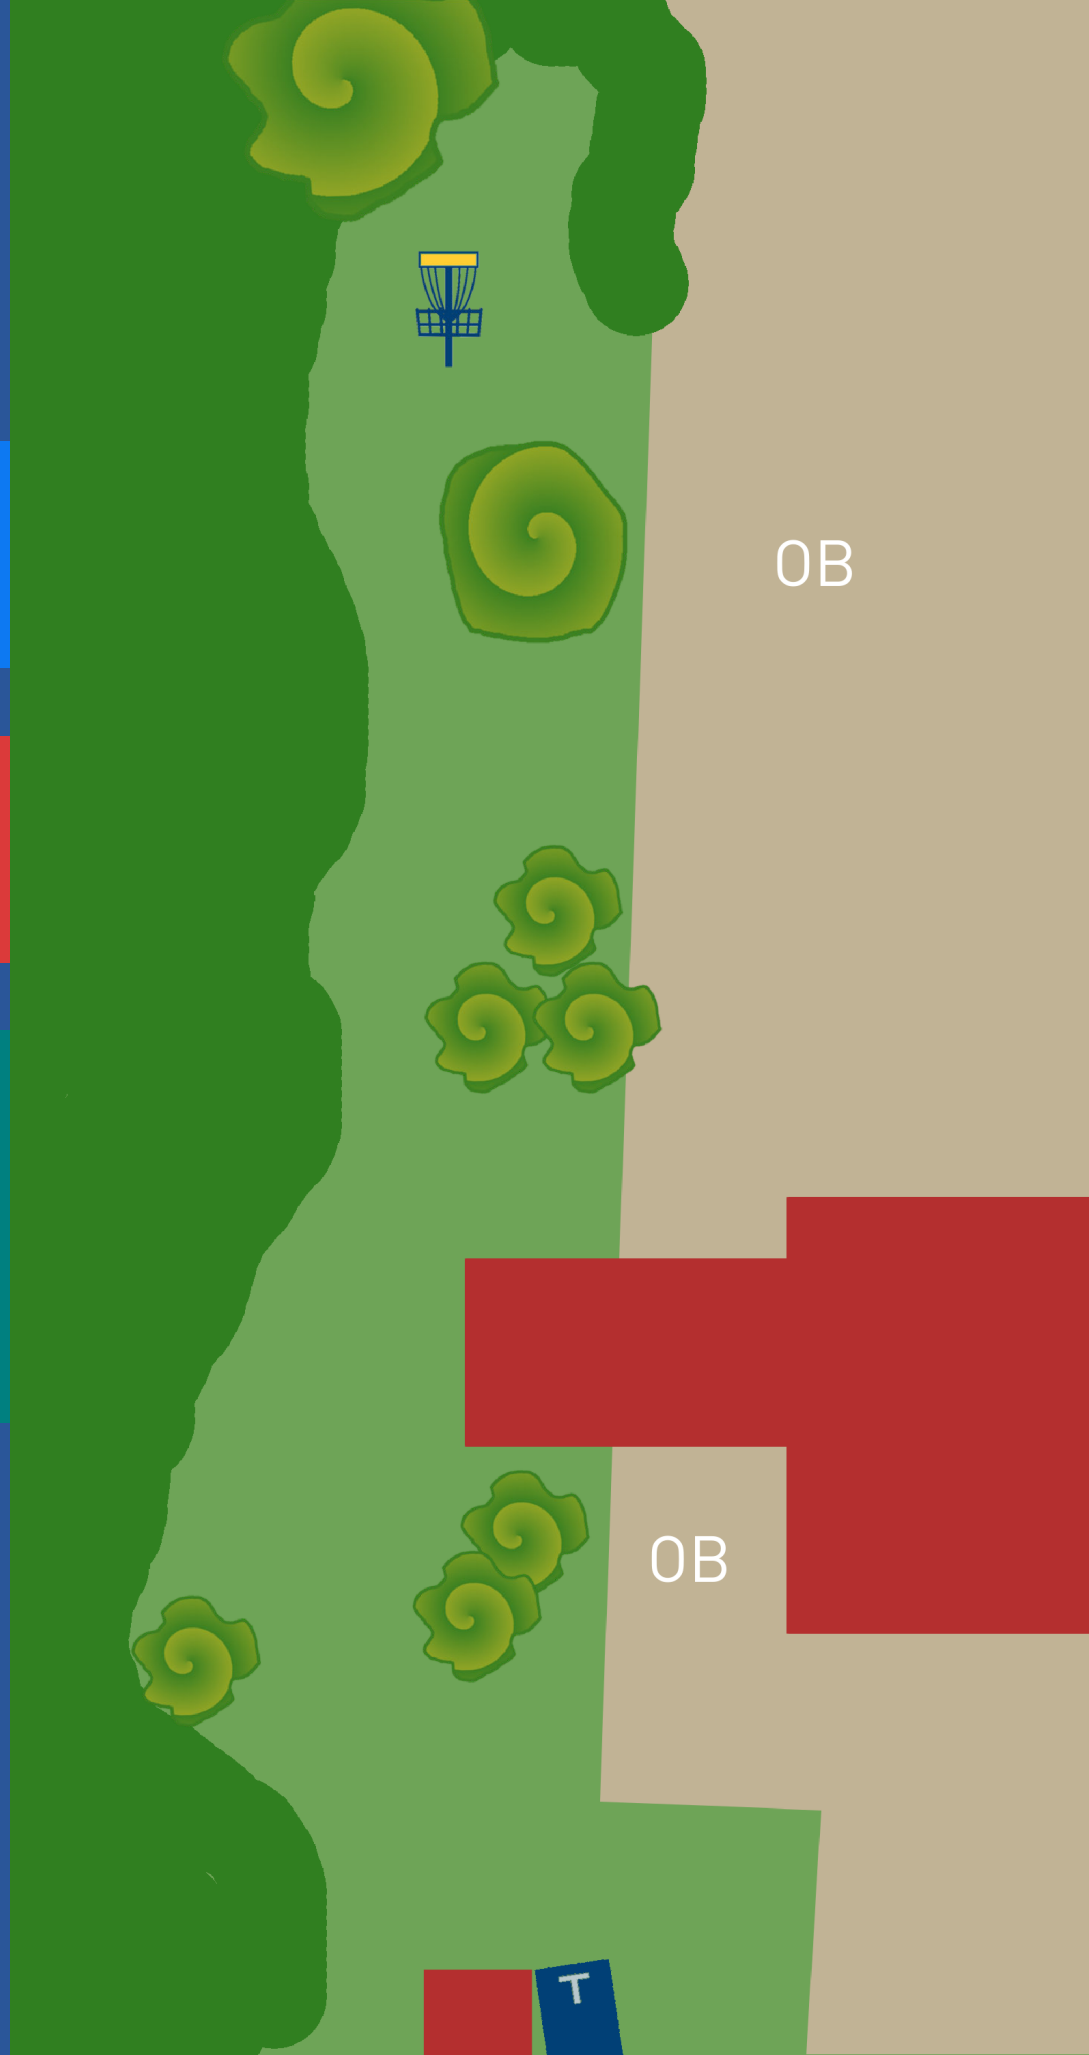

Bahn 13

Hochschulsport Göttingen
Discgolfparcours

Par 3

86 m

OB

Weg und
Parkplatz und
jeweils darüber
hinaus

Hinweis

Nur bei freier
Bahn werfen