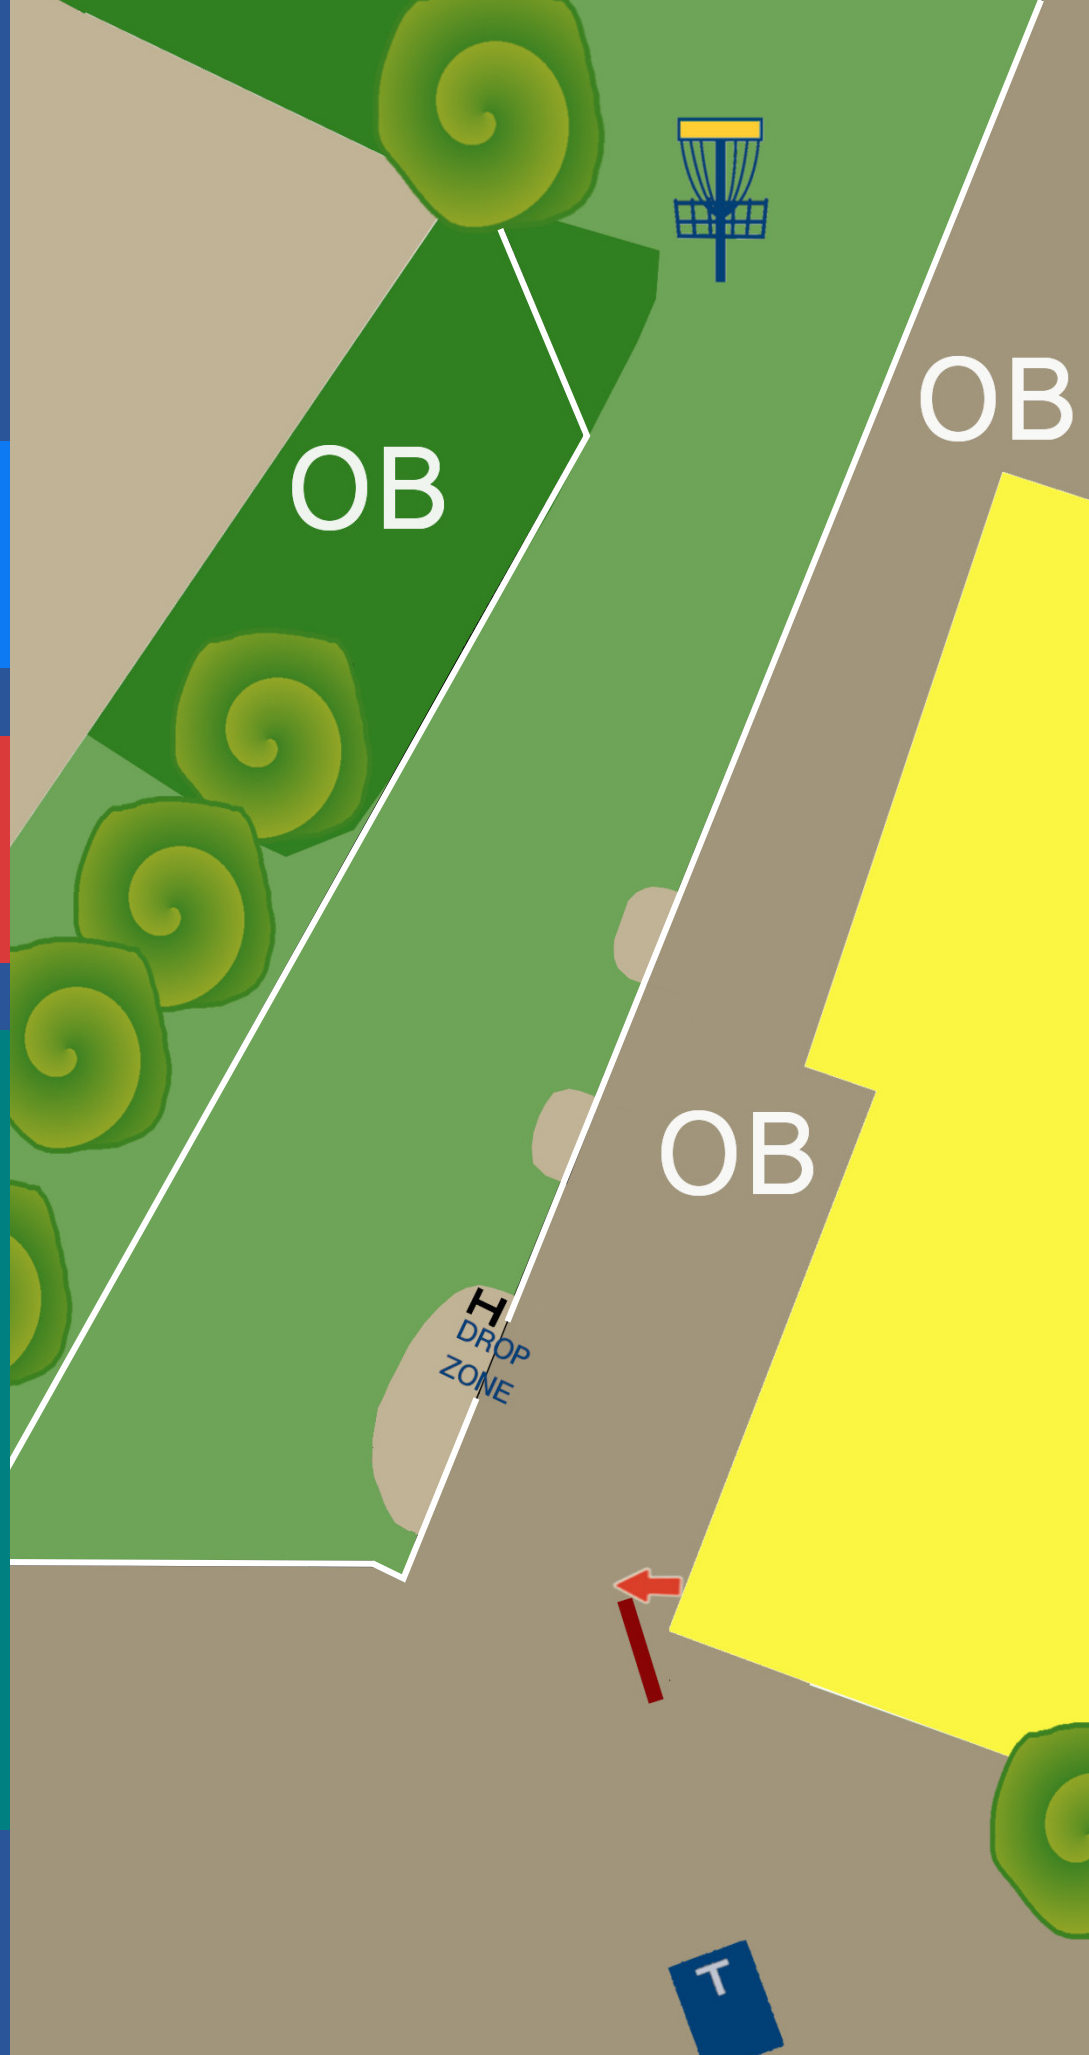

Wege rechts und hinten und darüber hinaus und Asphaltplatz

Mando

Markierte Laterne und markiertes Gebüsch links umspielen

Hinweis

Nur bei freier Bahn werfen

Bahn 4

Hochschulsport Göttingen
Discgolfparcours

Par 3

74 m

OB
Gebüsch links
und Weg (ohne
Einbuchtungen)
und rechts davon

Mando
Schild links
umspielen

Zur Dropzone,
wenn erster Wurf
nie in bounds

Hinweis
Nur bei freier
Bahn werfen

Bahn 5

Hochschulsport Göttingen
Discgolfparcours