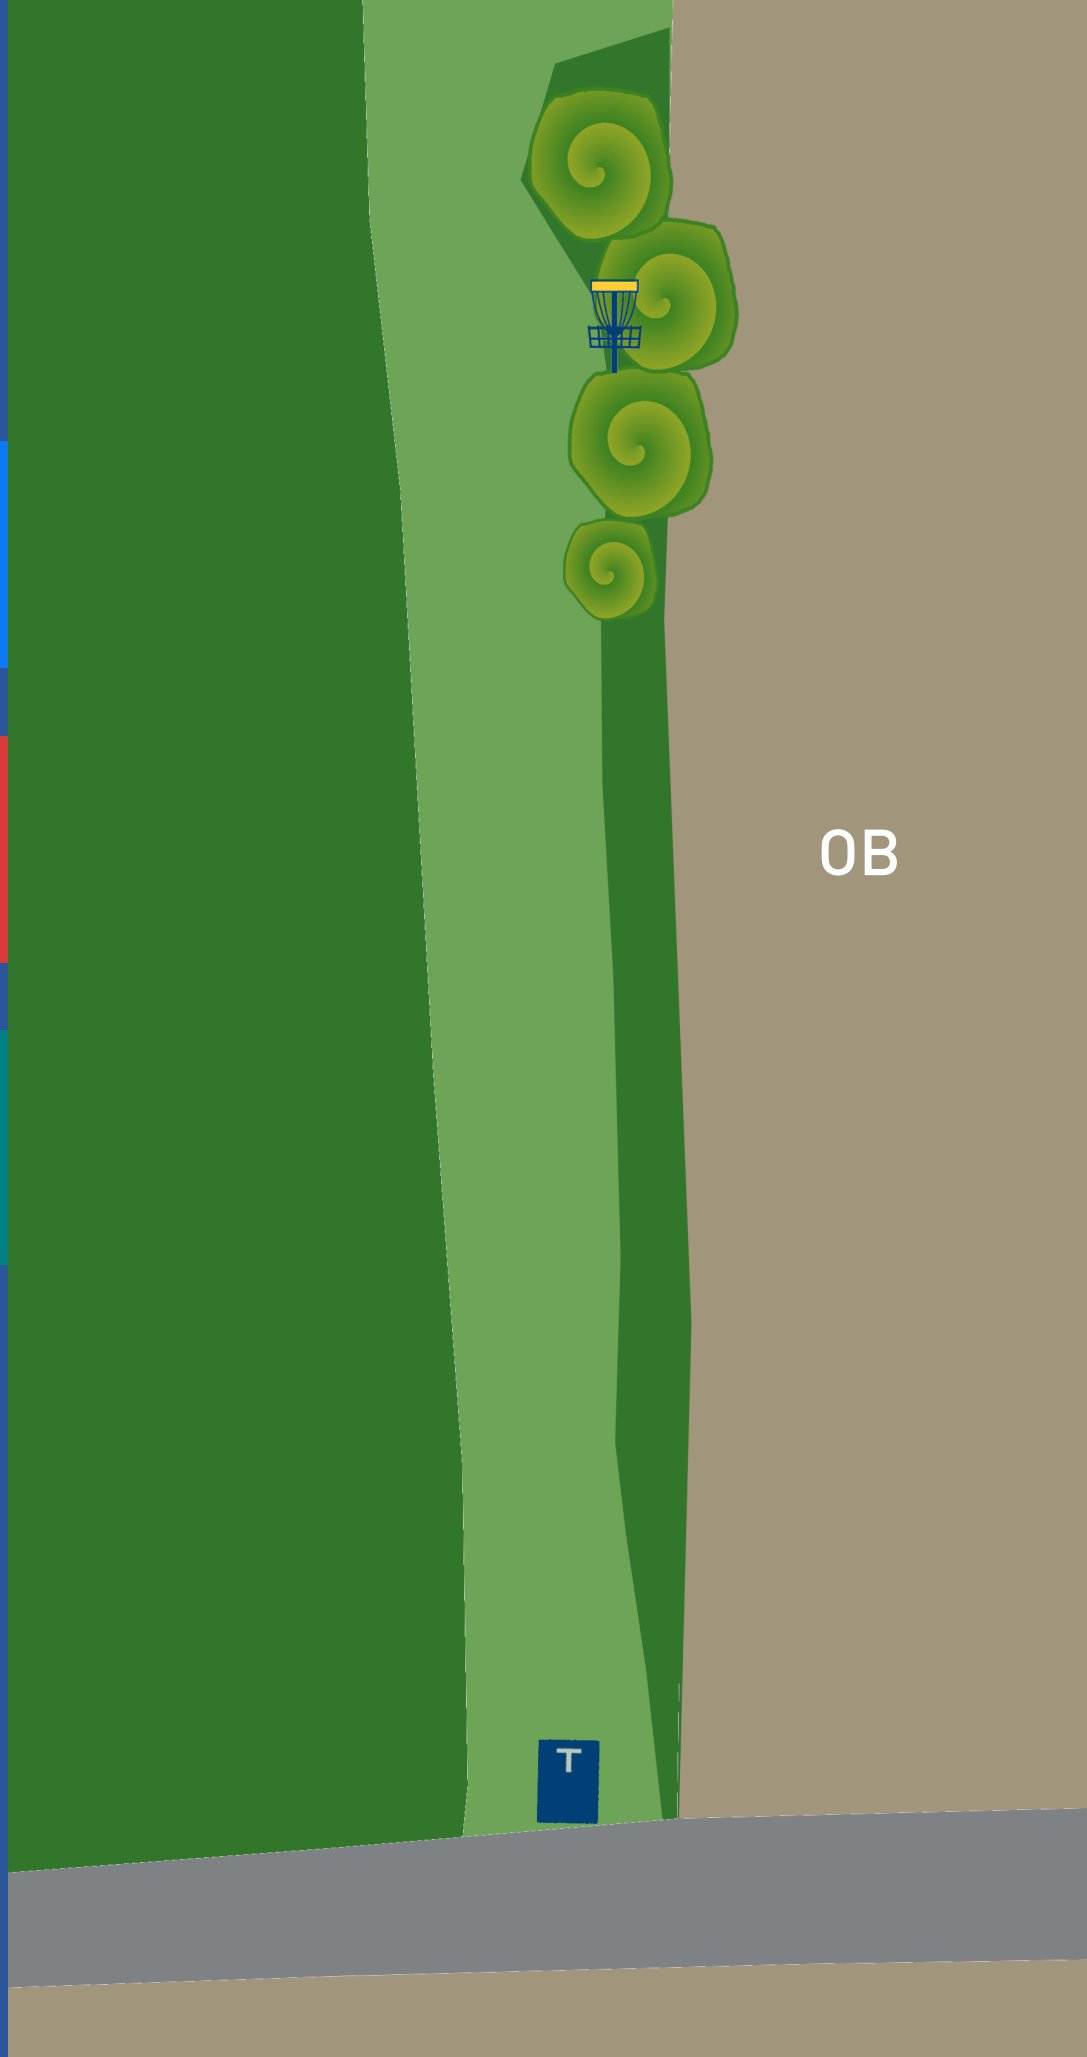

Bahn 9

Hochschulsport Göttingen
Discgolfparcours

Par 3

70 m

OB
Parkplatz

Hinweis
Nur bei freier
Bahn werfen

OB

T

Discgolf Club Göttingen