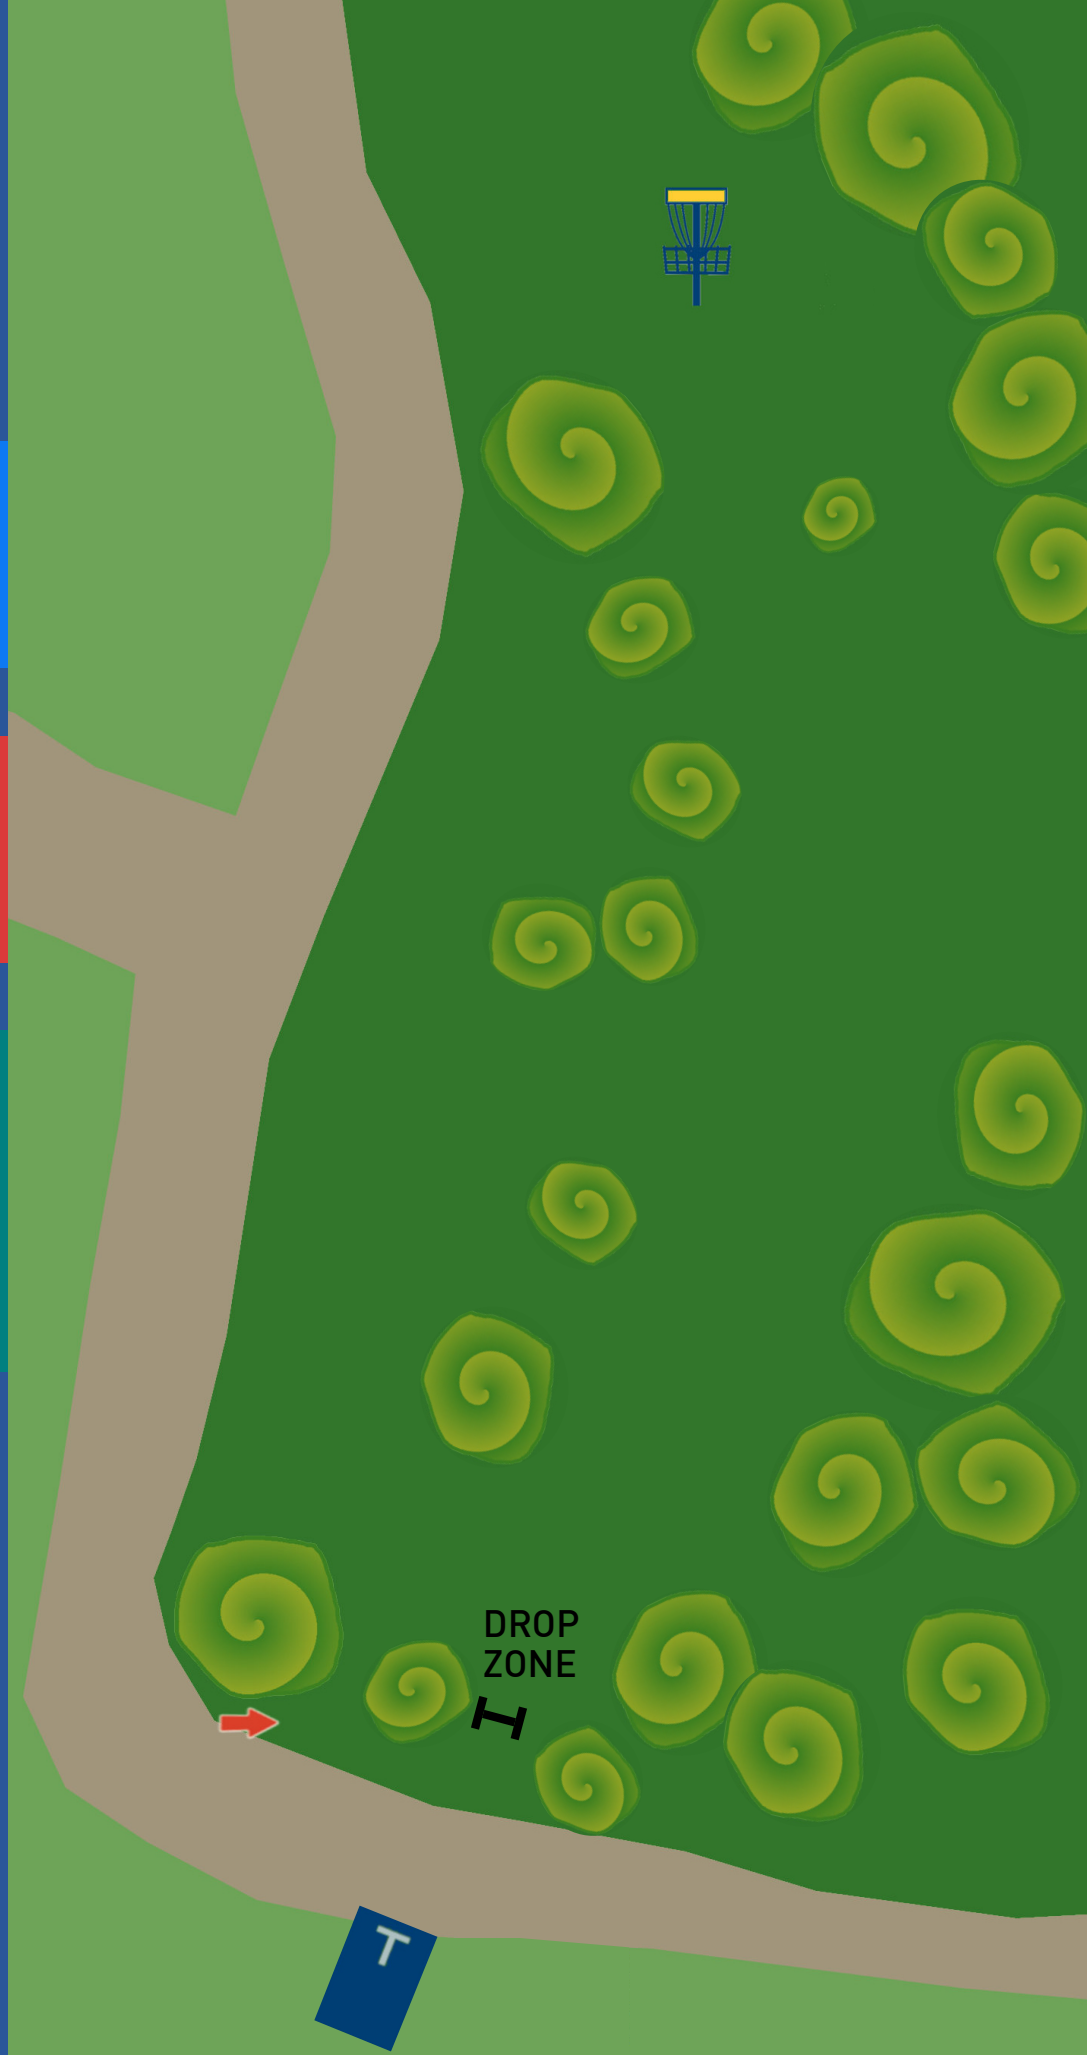

Bahn 12

Hochschulsport Göttingen
Discgolfparcours

Par 3

48 m

Mando

Markierten
Baum rechts
umspielen

Hinweis

Nur bei freier
Bahn werfen

Discgolf Club Göttingen