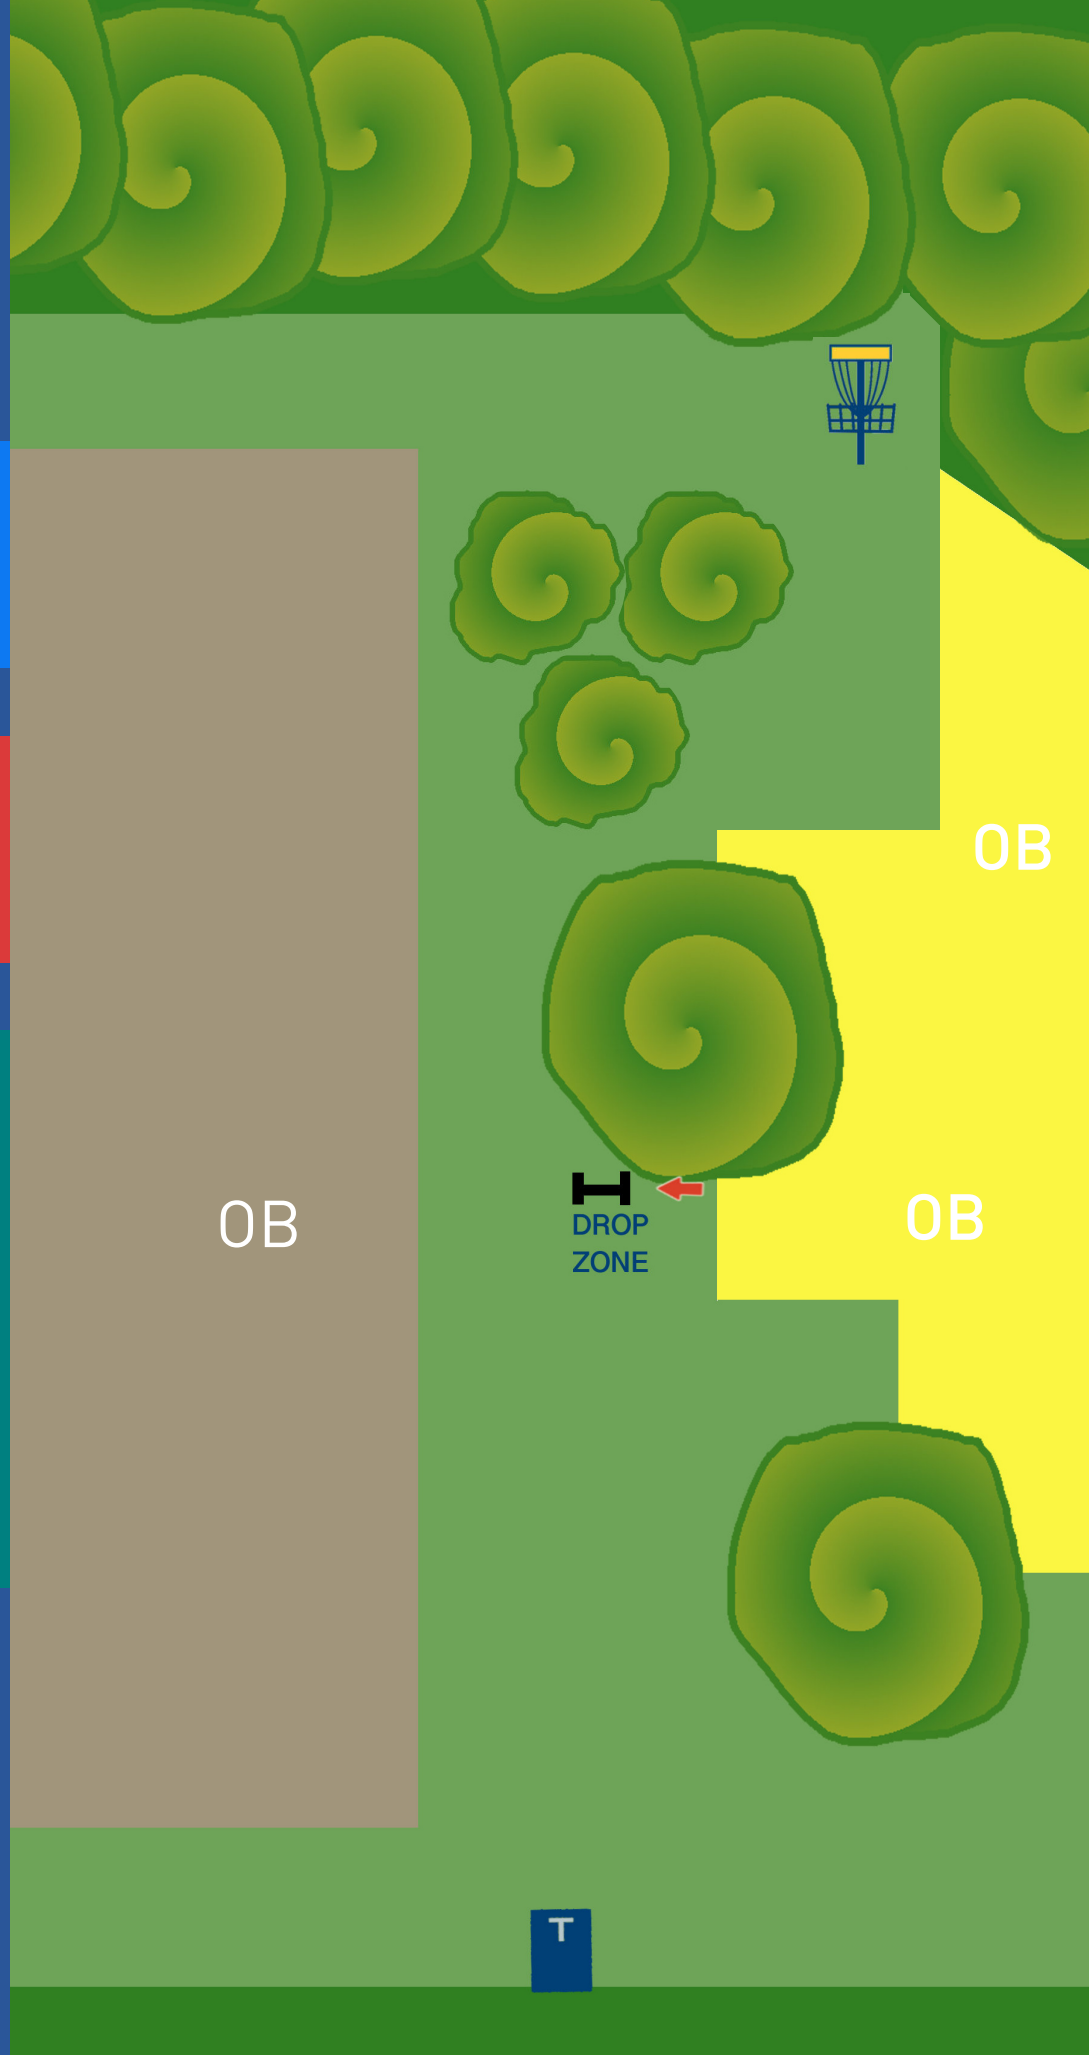

Wege rechts und hinten und darüber hinaus und Asphaltplatz

Mando

Markierte Laterne und markiertes Gebüsch links umspielen

Hinweis

Nur bei freier Bahn werfen

Bahn 4

Hochschulsport Göttingen
Discgolfparcours

Par 3

74 m

OB
Gebüsch links
und Weg (ohne
Einbuchtungen)
und rechts davon

Mando
Schild links
umspielen

Zur Dropzone,
wenn erster Wurf
nie in bounds

Hinweis
Nur bei freier
Bahn werfen

Bahn 5

Hochschulsport Göttingen
Discgolfparcours

Par 3

78 m

OB
Volleyballplätze
und Hartplatz

Mando
Markierten
Baum links
umspielen

Hinweis
Nur bei freier
Bahn werfen

Bahn 6

Hochschulsport Göttingen
Discgolfparcours

Par 3