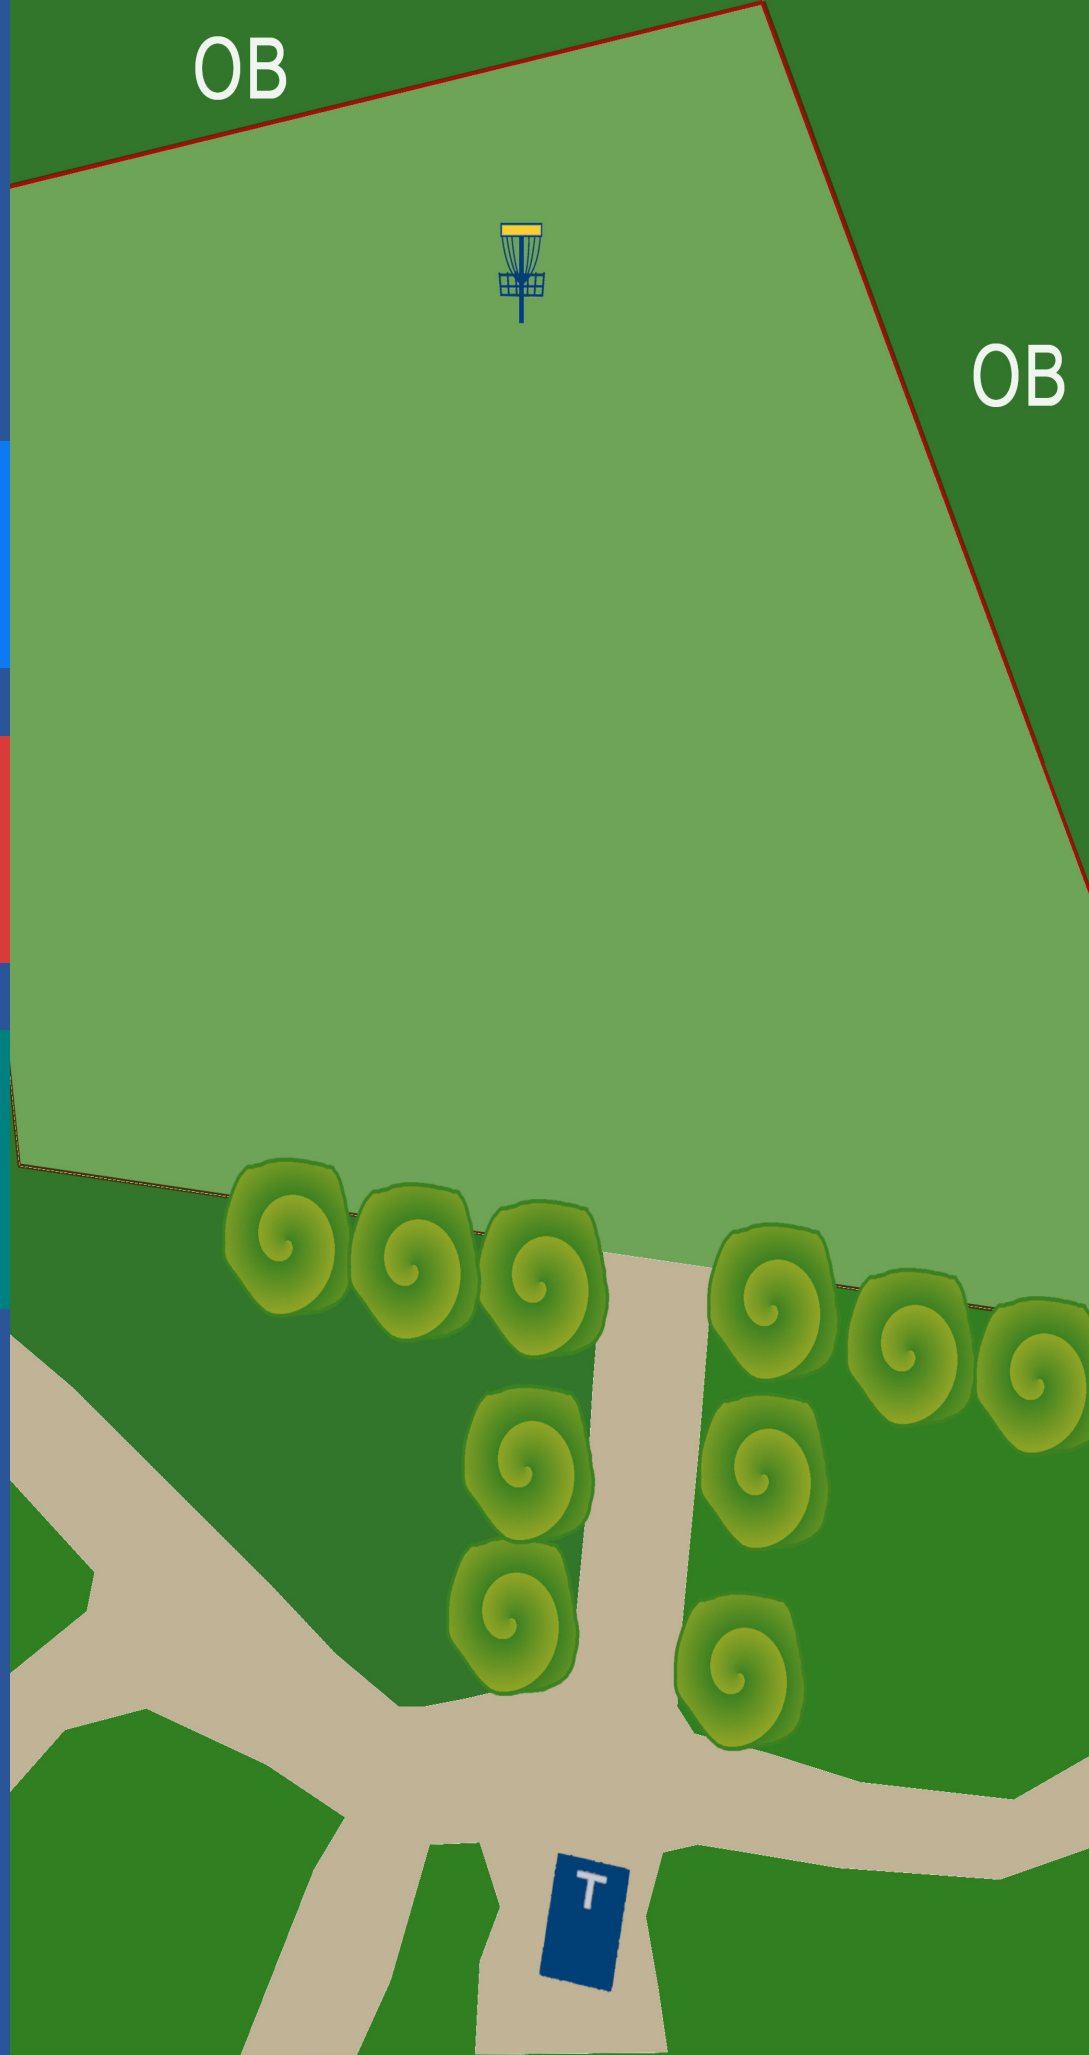

OB
Zaun rechts und
hinter Korb

Hinweis
Nur bei freier
Bahn werfen

Discgolf Club Göttingen

Bahn 11

Hochschulsport Göttingen
Discgolfparcours

Par 3

43 m

Insel