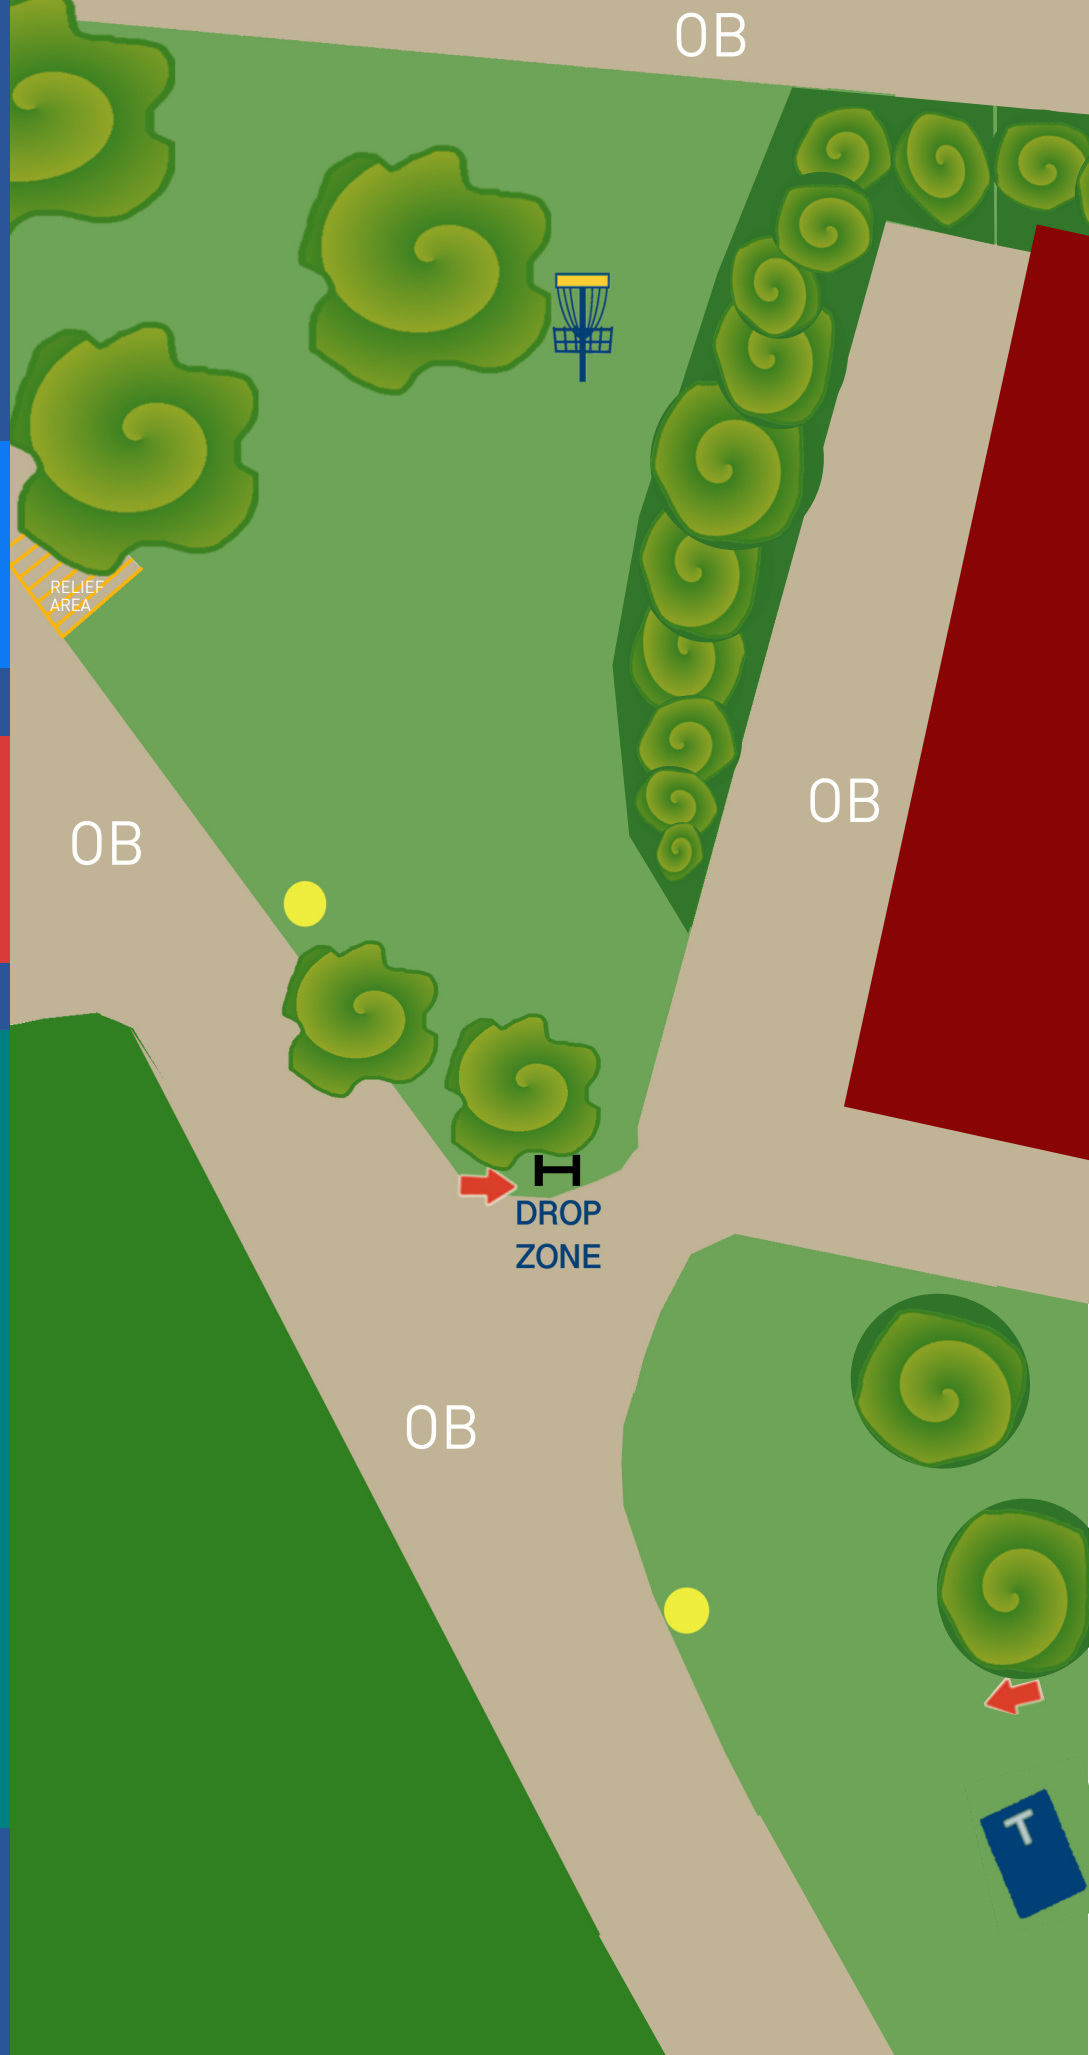

Bahn 14

Hochschulsport Göttingen
Discgolfparcours

Par 3

71 m

OB
Weg links und
Bürgersteig
hinter Korb und
jeweils darüber
hinaus sowie Platz

Mando
Markierte Bäume
links bzw. rechts
umspielen

Relief Area
Fahrradständer

Hinweis
Nur bei freier
Bahn werfen