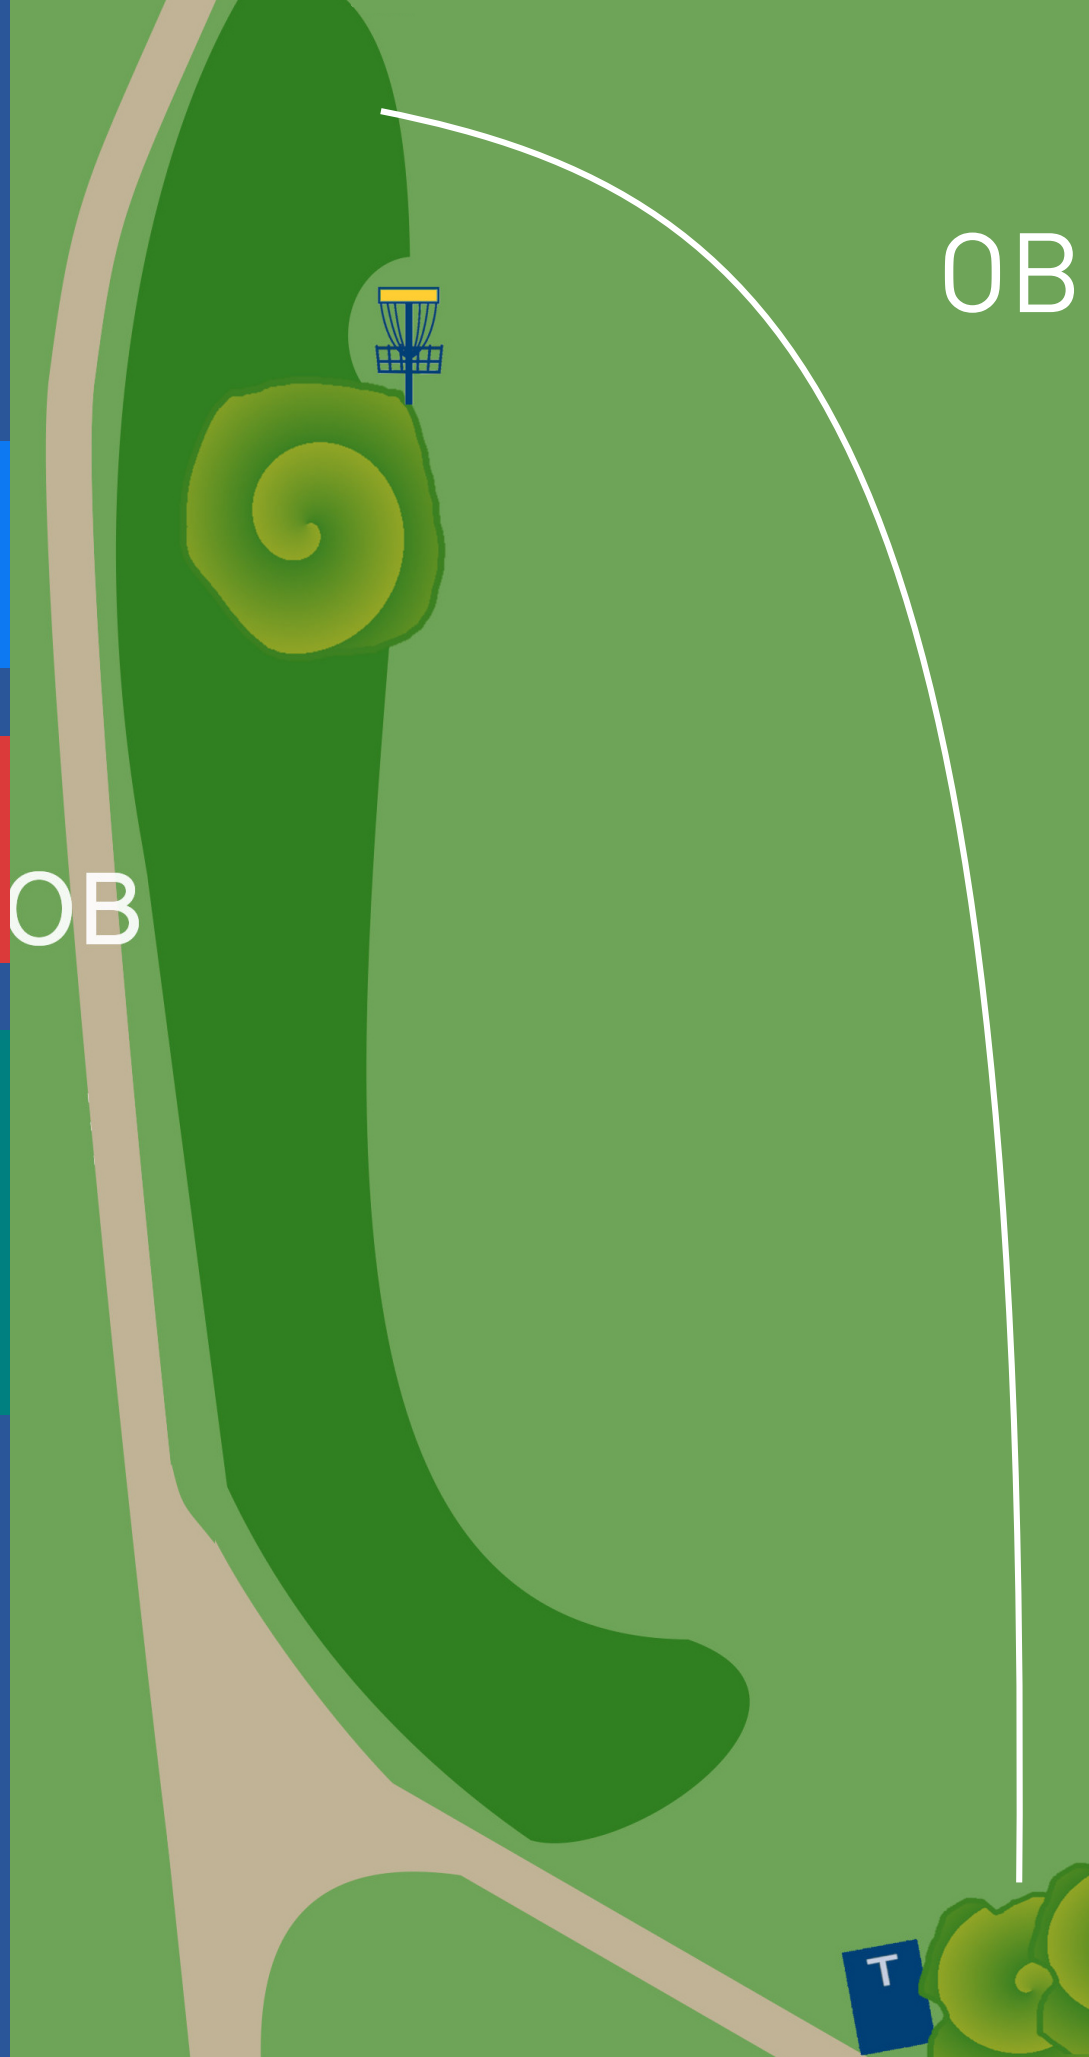

Bahn 15

Hochschulsport Göttingen
Discgolfparcours

Par 3

92 m

OB
Wege und
darüber hinaus
und jenseits der
Markierung

Hinweis
Nur bei freier
Bahn werfen