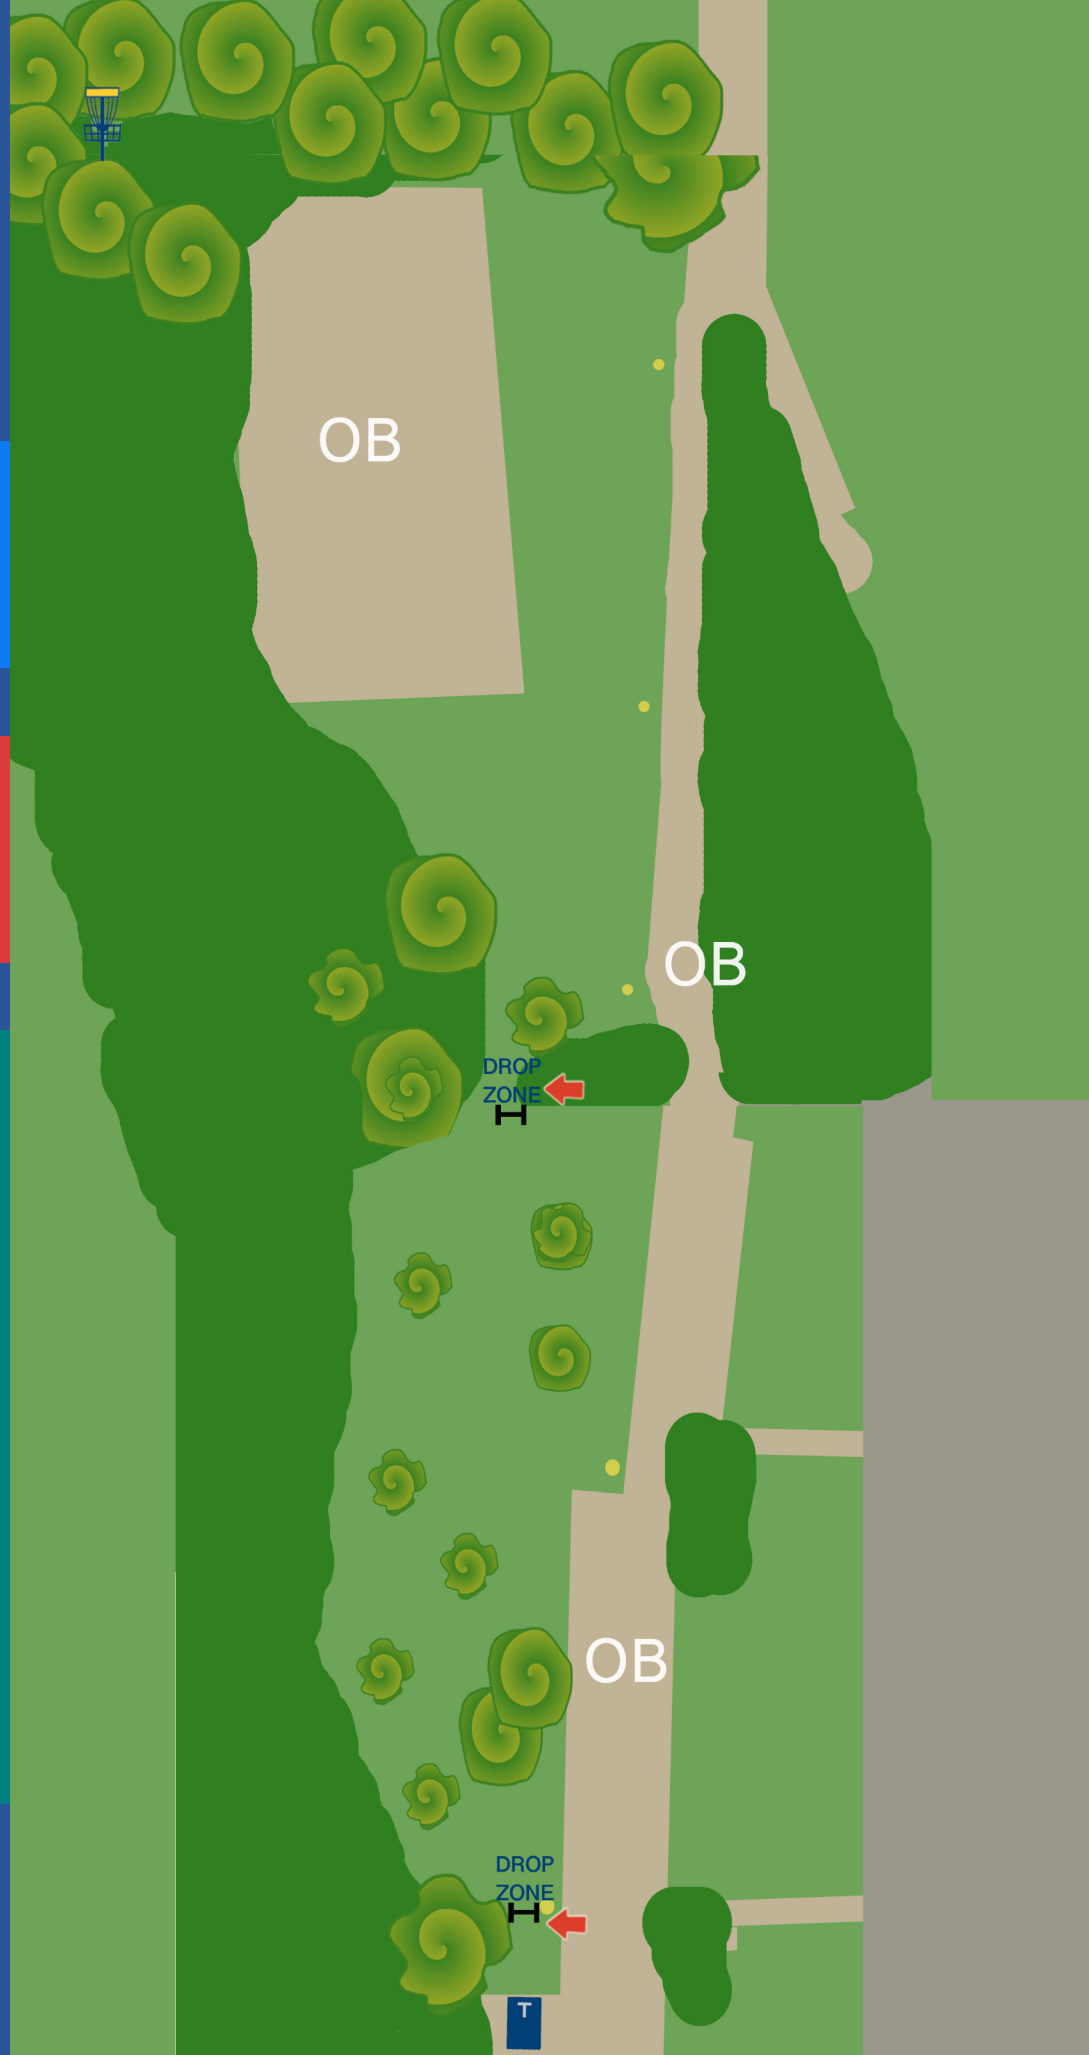

Bahn 3

Hochschulsport Göttingen
Discgolfparcours

Par 5

177 m

OB

Wege rechts und hinten und darüber hinaus und Asphaltplatz

Mando

Markierte Laterne und markiertes Gebüsch links umspielen

Hinweis

Nur bei freier Bahn werfen